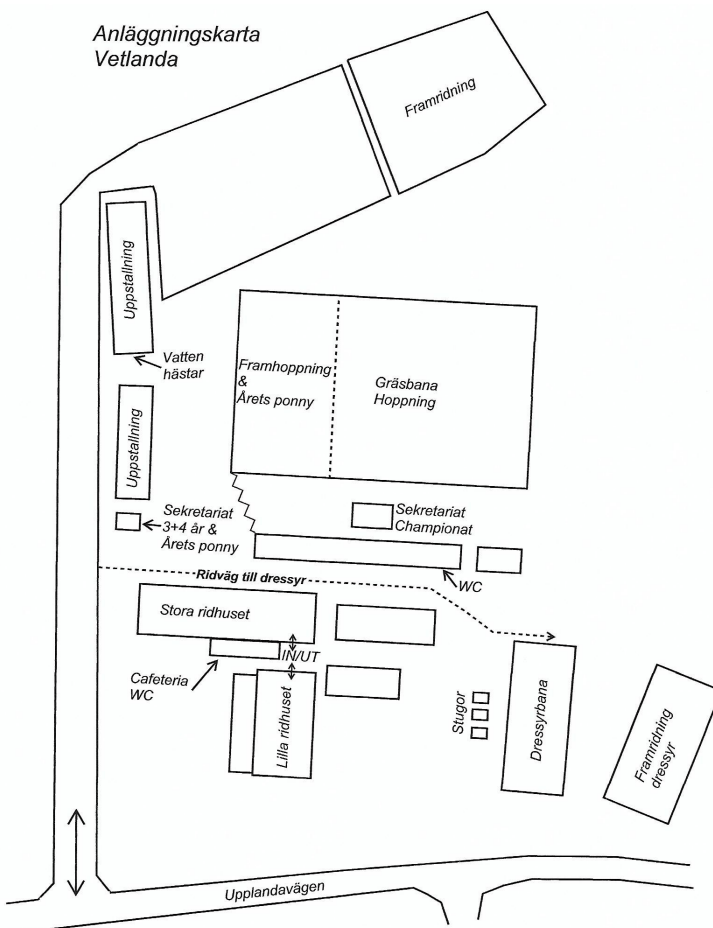

UNGPONNYCHAMPIONAT OCH RIKSFINALER FÖR KVALITETSBEDÖMNING OCH TREÅRSTEST SAMT ÅRETS PONNY

I VETLANDA DEN 21—22 SEPTEMBER 2024

Bedömningsledare	Maria Andersson	0733-861621
Förfrågningar	ungponny@spaf.info	
Domare 3 & 4-åringar gångarter	Anna Wilhelmsson Sahlin	
Domare 3 & 4-åringar hoppning	Magnus Dyrendahl	
Domare Årets Ponny	Madeleine Beckman	
Speaker	Maria Ericsson	
Markdomare championatshoppning	Harald Jönsson	

SPAF vill rikta ett varmt tack till Vetlandaortens ryttarförening, sponsorer och alla som skänkt priser. Vi vill också tacka alla inblandade för allt arbete som lagts ner både före och efter riksfinalerna och Årets ponny.